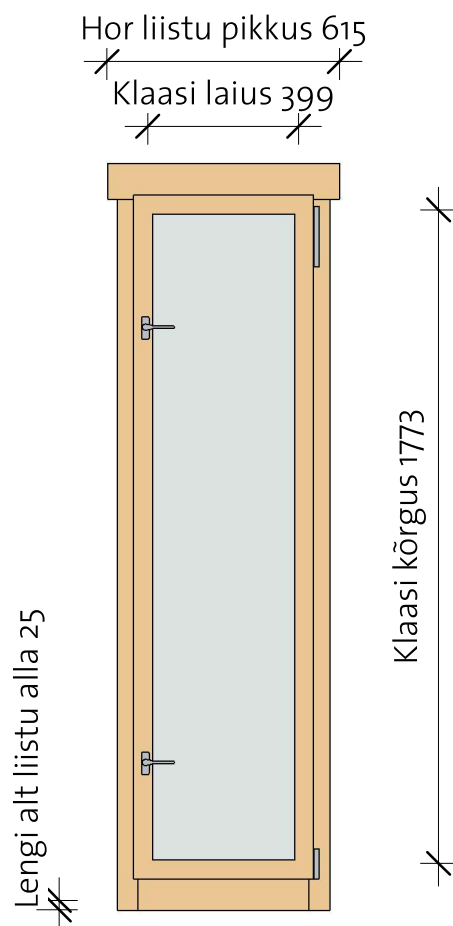

Parem / Vaade seest

- Polthinged
- Veelaud all
- Veelaua liist roostevabast plekist
- Kaldpöördavanev
- Kremooniga suletav
- Tihend

Classic window 3, full glass

Model	Type	Width	Height

CW3R	Classic window 3, full glass right	515	1890
CW3L	Classic window 3, full glass left	515	1890