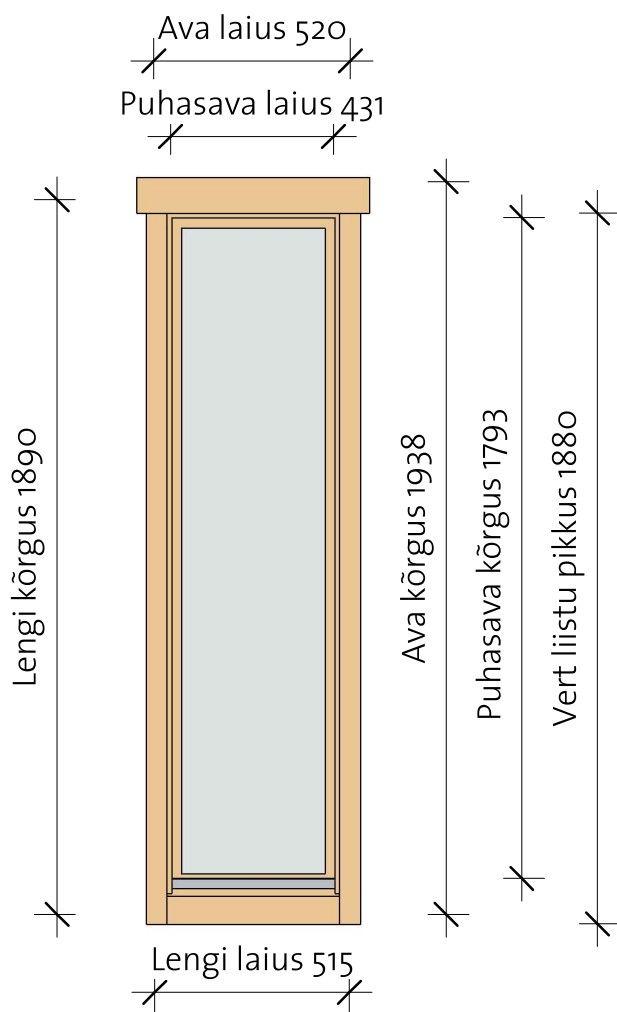

# Classic windows 40

Classic window 3, full glass  
right / left

## Parem / Vaade väljast

- Lengi sügavus 40 mm
- Materjal - kuusk
- Piirdelauad kahel pool
- Külgmised piirdelauad lengi alumise servaga tasa
- Avaneb sissepoole
- Klaaspakett 3-6-3 mm

### Classic window 3, full glass

Model	Type	Width	Height
-------	------	-------	--------

CW3R	Classic window 3, full glass right	515	1890
CW3L	Classic window 3, full glass left	515	1890